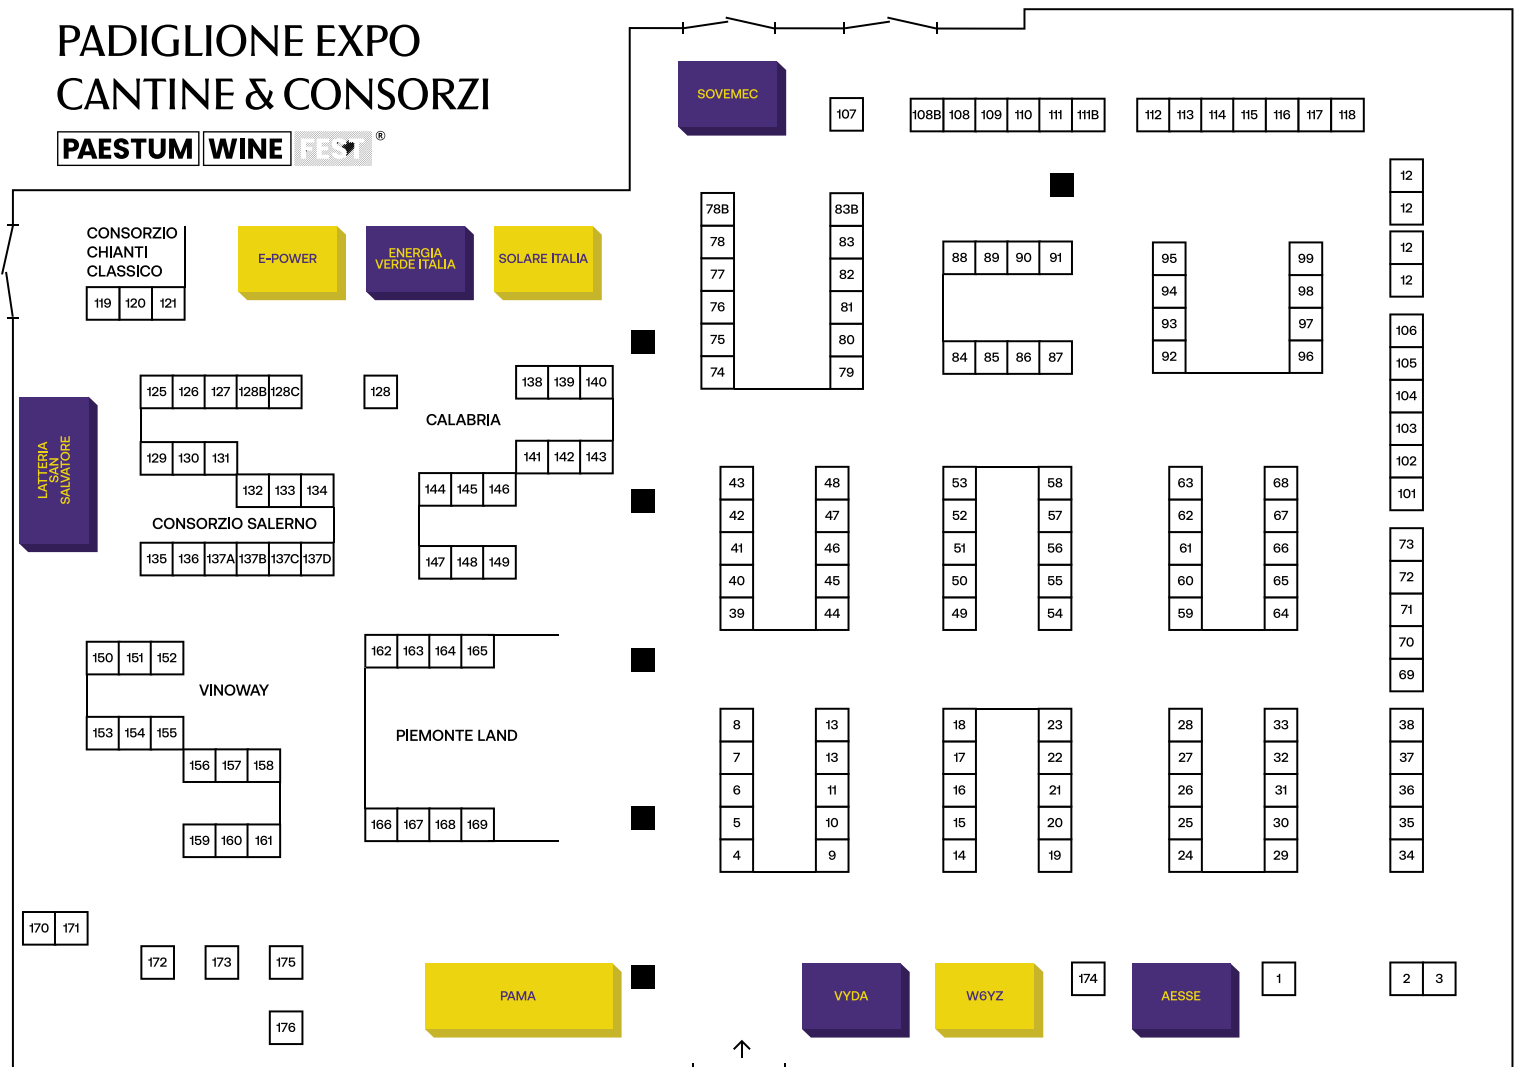

# PADIGLIONE EXPO CANTINE & CONSORZI

PAESTUM WINE FEST®

- |                              |                                  |  |  |                               |
|------------------------------|----------------------------------|--|--|-------------------------------|
| 1 Smyb                       | 34 Weingut Gottardi Mazzon       | 67 Vinci Vini                              | 101 Montesor                           | 130 Cantina Polito            |
| 2 Wine Meridian              | 35 Cantina d'Isera               | 68 Ippolito 1845                           | 102 Eleven Trade                       | 131 Tenuta Massanova          |
| 3 I Grandi Vini              | 36 Giralan                       | 69 Fantini                                 | 103 Luca Leggero Villareggia           | 132 Cantina Bello             |
| 4 Feudi Crocifissi           | 37 Tenuta St. Quirinus           | 70 Cantina Tollo 1960                      | 104 Azienda Agricola Gatti Piero       | 133 Francesca Scairato        |
| 5 Corte Laureana Winery      | 38 Spadafora 1915                | 71 Fuoridimè                               | 105 Vite Colte                         | 134 Verrone Viticoltori       |
| 6 La Guardiense              | 39 Cantine Federiciane 1951      | 72 Fuoridimè                               | 106 Azienda Agricola Gozzellino Sergio | 135 Tenuta Cobellis           |
| 7 Villa Raiano               | 40 Bel Monte                     | 73 Cantine del Notaio                      | 107 Freschi e Bufano                   | 136 Tenuta Mainardi           |
| 8 Barbato Raffaele 1907      | 41 Montina                       | 74 Cà Maiol Lamole Lamole Kettmeir         | 108 Gagiablu                           | 137 Cantine Giuseppe Apicella |
| 9 Famiglia Ciccone Lo Conte  | 42 Villa Sandi                   | 75 Montevetrano                            | 108B Marchesi Frescobaldi              | 137B Viticoltori De Conciliis |
| 10 Scompiglio                | 43 Produttori di Manduria        | 76 San Marzano                             | 109 Piccini 1882                       | 137C Cinzia Maucione          |
| 11 Pietrafocaccia            | 44 Vignaioli Rock                | 77 Feudi San Gregorio                      | 110 Piccini 1882                       | 137D Marco Peduto             |
| 12 San Salvatore 19.88       | 45 Vignaioli Rock                | 78 Tua Rita                                | 111 La Madonnina                       | 138 Regione Calabria          |
| 13 Famiglia Pagano           | 46 Fontezoppa                    | 78B Masciarelli                            | 111B                                   | -                             |
| 14 Cantina Sacco             | 47 Tenute Cesaroni               | 79 Ferrari                                 | 112 Podere I Chiostri                  | 149 Regione Calabria          |
| 15 Passo delle Tortore       | 48 Umani Ronchi                  | 80 Ferrari                                 | 113 Baracchi Winery                    | 150 Vinoway                   |
| 16 Terre Massesi             | 49 Agricola Ladogana             | 81 Donnafugata                             | 114 Tenuta Fratini                     | -                             |
| 17 Cantine del Taburno       | 50 Madri Leone                   | 82 Lunae                                   | 115 Castello di Meleto                 | 161 Vinoway                   |
| 18 D'Antiche Terre           | 51 Tenuta Monacelli              | 83 Tunella                                 | 116 Argiano                            | 162 Piemonte Land             |
| 19 Le Divinità               | 52 Terre Carsiche                | 83B Wonderfool                             | 117 Tenute Toscane                     | -                             |
| 20 Decanto                   | 53 Concours Mondial de Bruxelles | 84 Ca' Rugate                              | 118 Poggio il Castellare               | 169 Piemonte Land             |
| 21 Pippo Greco               | 54 Berlucchi Franciacorta        | 85 Serafini&Vidotto                        | 119 Casuccio Tarletti                  | 170 Pasquini Marino           |
| 22 Agrisolaris               | 55 Cantina Bulgarini             | 86 Granà                                   | 120 Querciarossa                       | 171 Pasquini Marino           |
| 23 Antica Hirpinia           | 56 Tenuta Bardali                | 87 Terre di San Rocco                      | 121 Casuccio Tarletti                  | 173 Rend                      |
| 24 Tre Daniele               | 57 Corte Aura                    | 88 Francesco Bellei & C.                   | 122 Casuccio Tarletti                  | 174 I Bibanesi                |
| Crateca                      | 58 Tenuta Castello di Grumello   | 89 Azienda Vitivinicola Rossignoli Rinaldi | 123 Casuccio Tarletti                  | 175 Unicredit                 |
| 25 Le Grazie                 | 59 Muratori                      | 90 Le Bertole                              | 124 Casuccio Tarletti                  | 176 VinAI                     |
| 26 Feudi Spada               | 60 Tenute Orestyadi              | 91 Domini Veneti                           | 125 Casuccio Tarletti                  | Xfarm                         |
| 27 Tenuta Planisium          | 61 Abraxas Pantelleria           | 92 Petrillo                                | 126 Casuccio Tarletti                  |                               |
| 28 Cantina Gentili           | 62 Cantina Birgi                 | 93 Battifarano                             | 127 Casuccio Tarletti                  |                               |
| Tenute del Fasanella         | 63 Feudo Stagnone                | 94 Manzane                                 | 128 Casuccio Tarletti                  |                               |
| 29 Famiglia Cotarella        | 64 Cusumano                      | 95 Dei                                     | 129 Casuccio Tarletti                  |                               |
| 30 Gaffino Vigneti e Cantina | 65 Audarya                       | 96 Tornatore                               |  |                               |
| 31 All'insù                  | 66 Tenute Oskiros                | 97 Vite Colte                              |  |                               |
| 32 Drius                     | 66 Neri                          | 98 Liber                                   |  |                               |
| 33 Zorzon                    |                                  | 99 Liber                                   |  |                               |